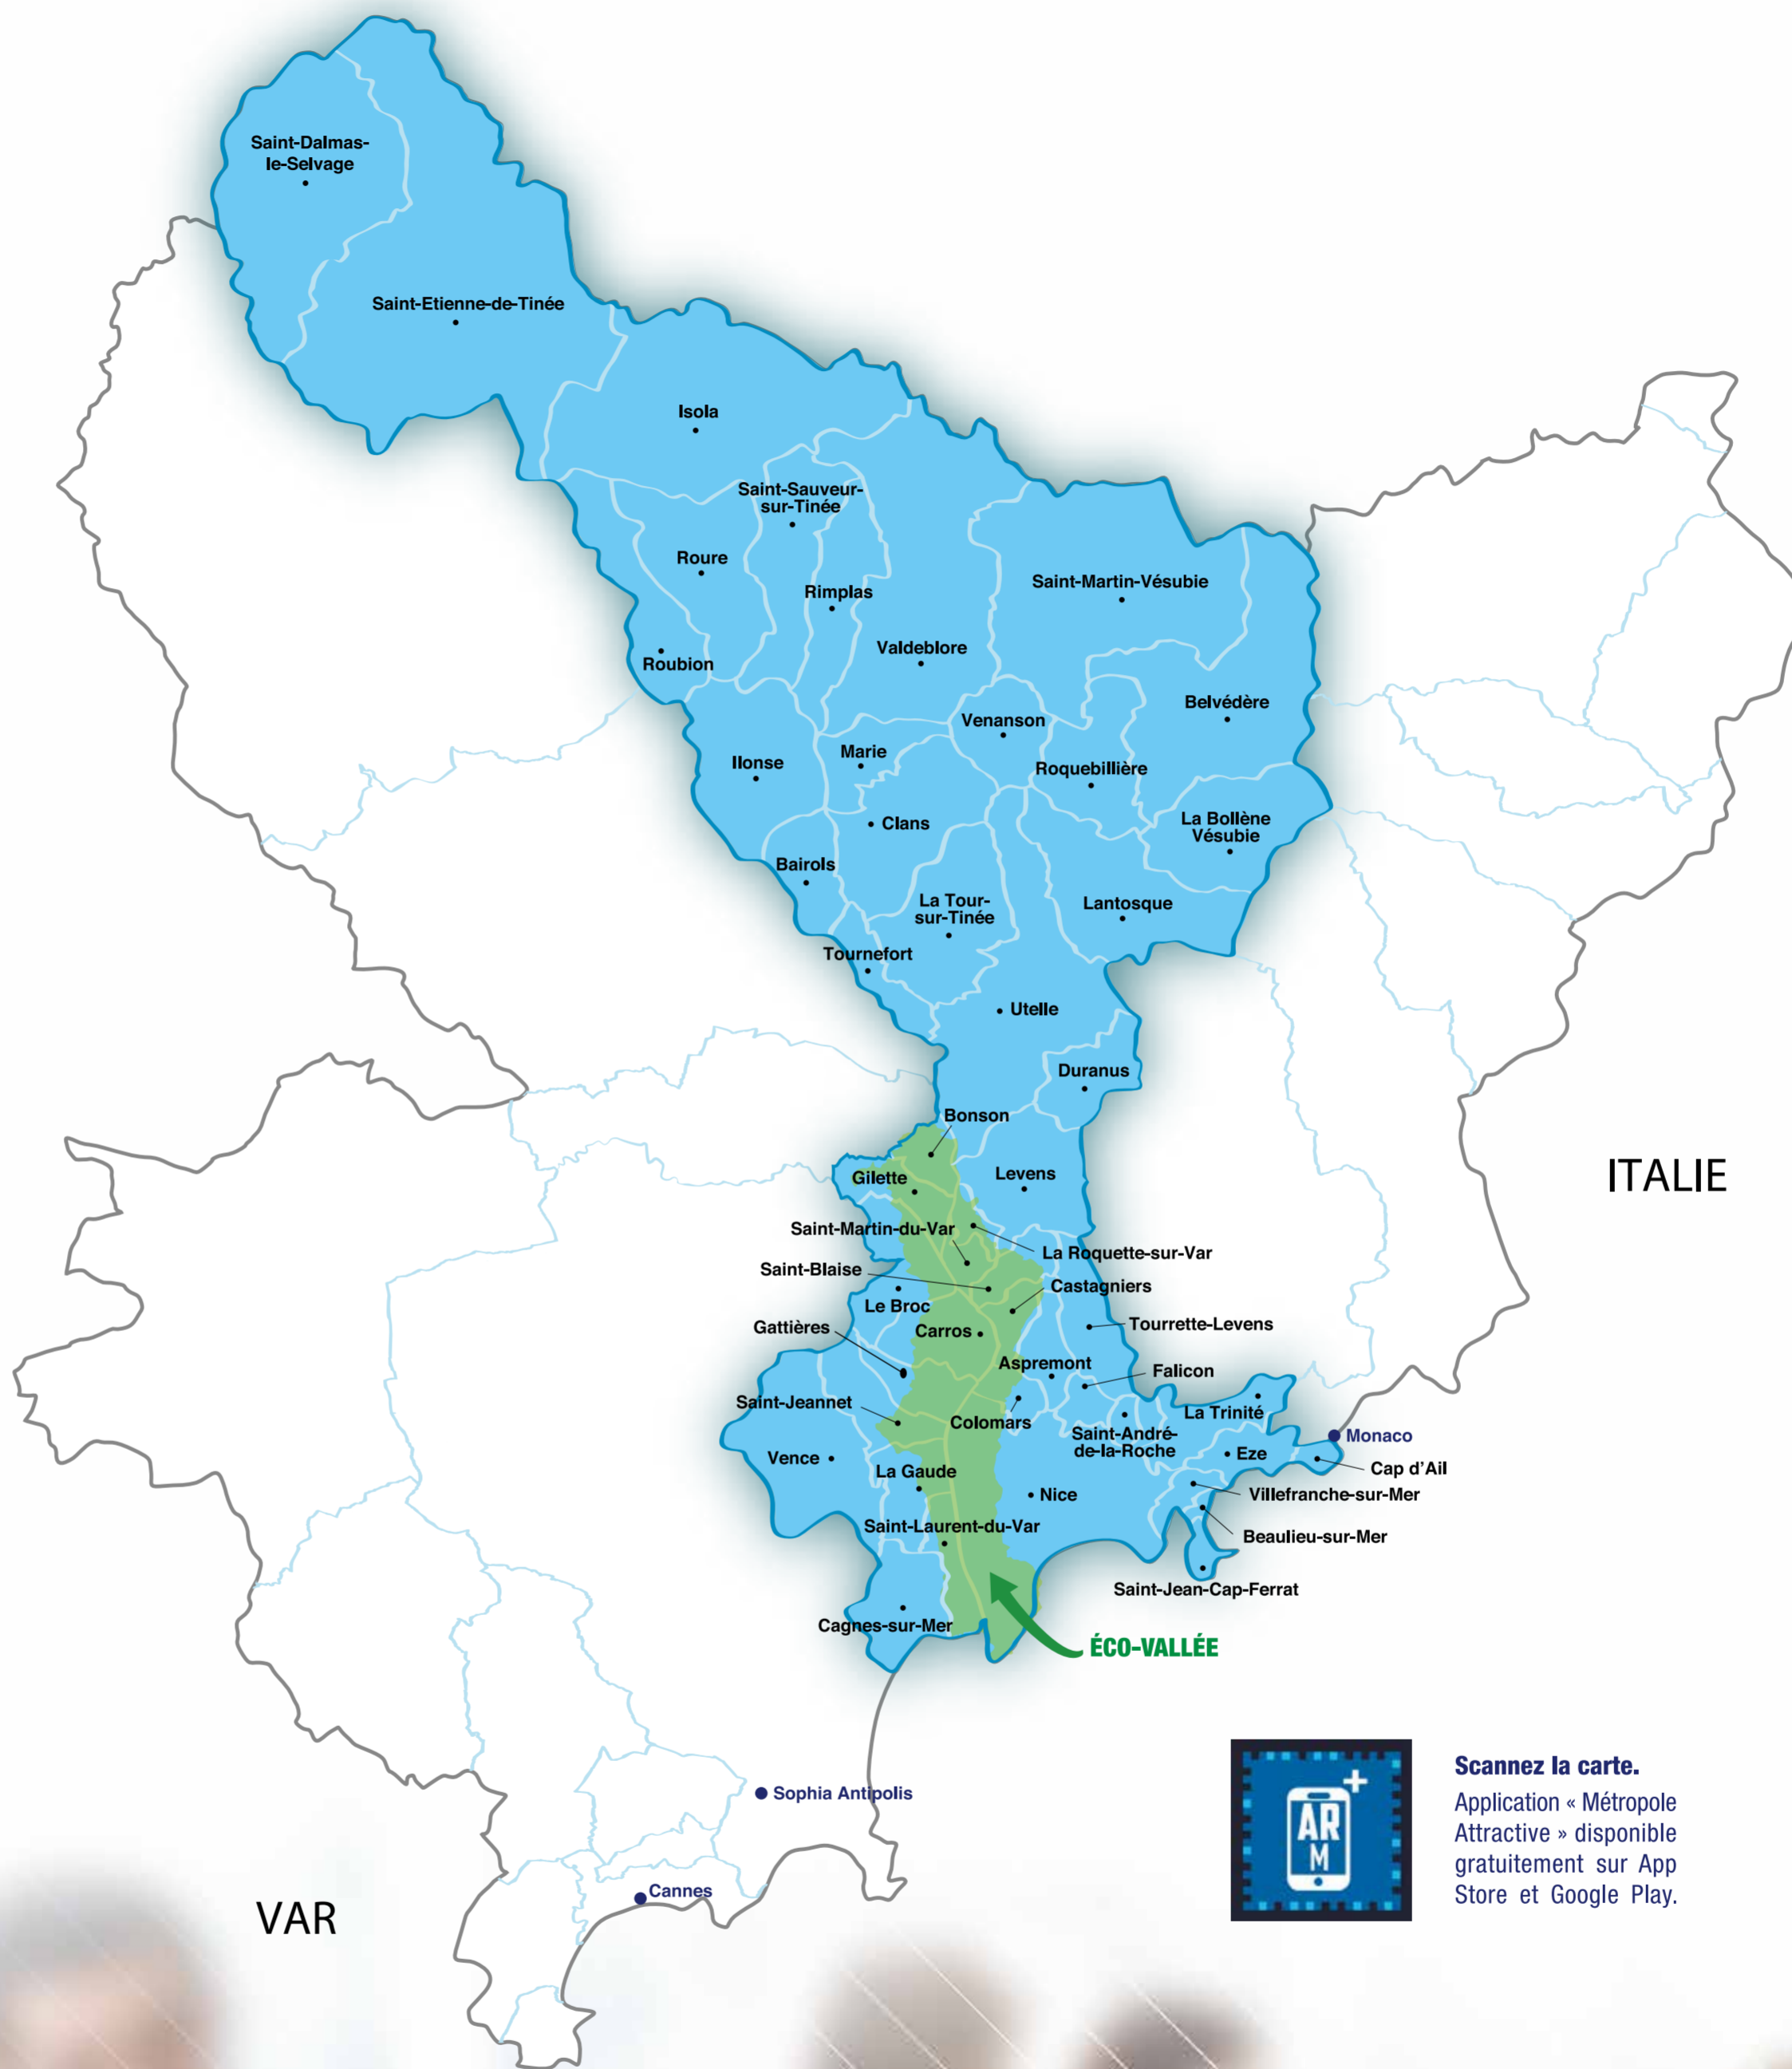

MÉTROPOLE

NICE CÔTE D'AZUR

>10

RAISONS D'INVESTIR SUR LE TERRITOIRE DE LA MÉTROPOLE NICE CÔTE D'AZUR

- La **proximité d'un aéroport international** qui dessert **105 destinations**
- Un territoire de **renommée internationale**
- Une **offre immobilière nouvelle et diversifiée** pour les entreprises et des coûts compétitifs
 - Une politique de **mobilité durable**
 - La mise en œuvre d'une stratégie de « **ville intelligente et interconnectée** »
 - Un **pôle de compétences attractif** pour les talents du monde entier
- Un **guichet unique** dédié aux entreprises et une politique de **soutien aux investisseurs**
- La garantie d'une **Opération d'Intérêt National** : une valeur sûre pour les investisseurs
 - Une **qualité de vie** incomparable
 - Une **offre de logements** diversifiée

Scannez la carte. Application « Métropole Attractive » disponible gratuitement sur App Store et Google Play.

MÉTROPOLE NICE CÔTE D'AZUR EN CHIFFRES

- **49** communes
- **540 000** habitants
- **160** nationalités
- **212 000** emplois
- **58 300** établissements
- **1 700** entreprises à capitaux étrangers
- **38 600** étudiants
- **13** écoles internationales

Grand Arènes

Montréal

New York

MÉTROPOLE NICE CÔTE D'AZUR, UN POSITIONNEMENT STRATÉGIQUE EN EUROPE

- 2^e aéroport international de France
- 11,5 millions de passagers
- 105 destinations directes vers 35 pays
- 61% de trafic international
- 20 vols quotidiens sur Londres, 34 sur Paris
- 1 vol quotidien sur New York, Dubaï et Moscou
- 3^e aéroport européen pour la clientèle d'aviation d'affaires
- 2^e destination de congrès en France
- 2^e destination touristique en France